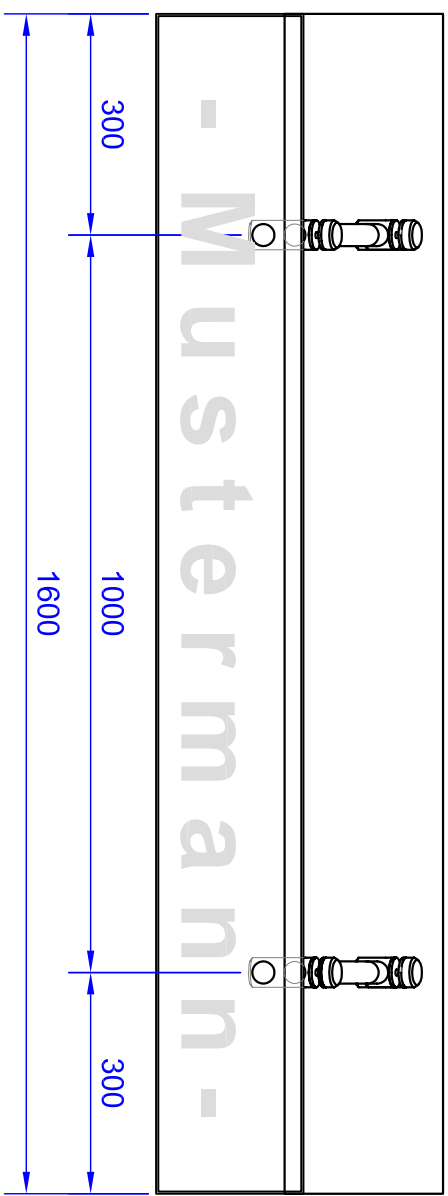

Werbefläche
(6mm schlagsicheres Lexan-Exell)

Modellreihe Frankfurt
1600 x 800

Haarfenndächer aus Edelstahl und Glas
zertifiziert durch TÜV und VDE