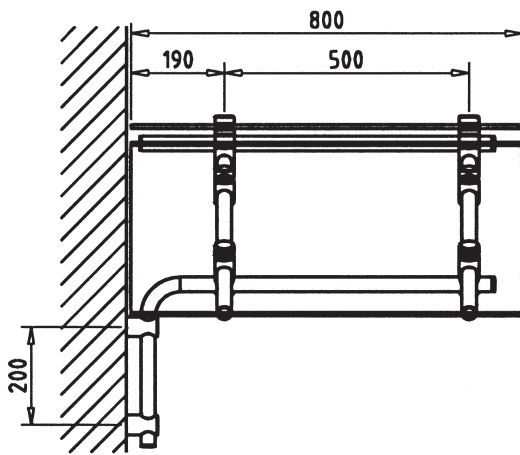

Vordach Modell Potsdam

Straub Vordach-Design

Vordach Modell Potsdam

Bogendach mit zusätzlicher Schmuckscheibe
gefertigt aus Edelstahlbügeln
und System-Glashaltern sowie Wandhaltern
die Eindeckung aus schlagsicherem Kunststoffglas

Vordach Modell Potsdam

Straub Vordach-Design

Standardmaße

Dachbreite B x Dachausladung T	Bügelabstand BA	Dachhöhe (Glas) DH	Gesamthöhe GH
1600 mm x 800 mm	1250 mm	231 mm	545 mm
1800 mm x 800 mm	1400 mm	263 mm	569 mm
2000 mm x 800 mm	1600 mm	306 mm	605 mm