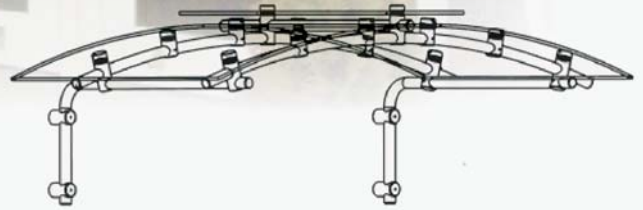

Vordach Modell Potsdam

Straub Vordach-Design

Vordach Modell Potsdam

Bogendach mit zusätzlicher Schmuckscheibe
gefertigt aus Edelstahlbügeln
und System-Glashaltern sowie Wandhaltern
die Eindeckung aus schlagsicherem Kunststoffglas

Vordach Modell Potsdam

Straub Vordach-Design

Standardmaße

Dachbreite B x Dachausladung T	Bügelabstand BA	Dachhöhe (Glas) DH	Gesamthöhe GH
1600 mm x 800 mm	1250 mm	231 mm	545 mm
1800 mm x 800 mm	1400 mm	263 mm	569 mm
2000 mm x 800 mm	1600 mm	306 mm	605 mm

- das Vordach ist wartungsfrei
- die Tragbügel werden aus Edelstahlrohr gefertigt
- die Wandbefestigung erfolgt mit Gewindestangen
- sämtliche Systemteile wie Glas- und Wandhalter sind aus Edelstahl
- die Eindeckung erfolgt mit Kunststoffglas
- statischer Nachweis für die Konstruktion lieferbar

- Sondermaße lieferbar
- jederzeit individuelle Beratung