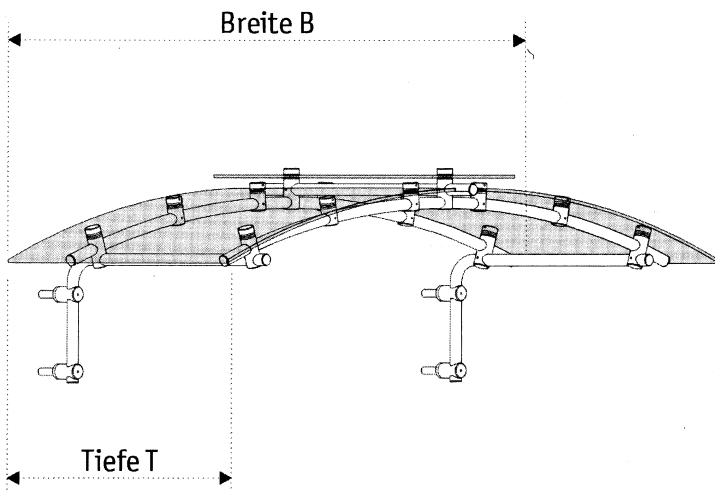

Vordach Modell Potsdam

Straub Vordach-Design

Vordach Modell Potsdam

Bogendach mit zusätzlicher Schmuckscheibe
gefertigt aus Edelstahlbügeln
und System-Glashaltern sowie Wandhaltern
die Eindeckung aus schlagsicherem Kunststoffglas

Vordach Modell Potsdam

Straub Vordach-Design

Standardmaße

Dachbreite B x Dachausladung T	Bügelabstand BA	Dachhöhe (Glas) DH	Gesamthöhe GH
1600 mm x 800 mm	1250 mm	231 mm	545 mm
1800 mm x 800 mm	1400 mm	263 mm	569 mm
2000 mm x 800 mm	1600 mm	306 mm	605 mm

- das Vordach ist wartungsfrei
- die Tragbügel werden aus Edelstahlrohr gefertigt
- die Wandbefestigung erfolgt mit Gewindestangen
- sämtliche Systemteile wie Glas- und Wandhalter sind aus Edelstahl
- die Eindeckung erfolgt mit Kunststoffglas
- statischer Nachweis für die Konstruktion lieferbar

- Sondermaße lieferbar
- jederzeit individuelle Beratung