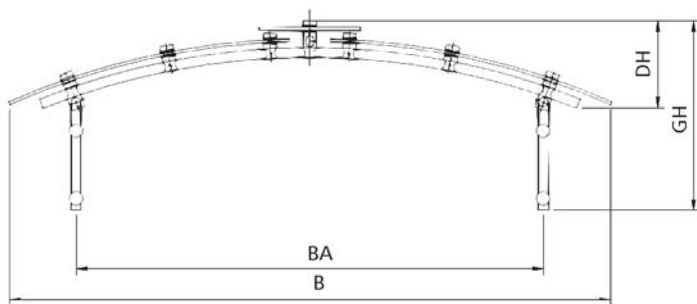

Vordach Modell Potsdam

Straub Vordach-Design

Vordach Modell Potsdam

Bogendach mit zusätzlicher Schmuckscheibe
gefertigt aus Edelstahlbügeln
und System-Glashaltern sowie Wandhaltern
die Eindeckung aus schlagsicherem Kunststoffglas

Vordach Modell Potsdam

Straub Vordach-Design

Standardmaße

Dachbreite B x Dachausladung T	Bügelabstand BA	Dachhöhe (Glas) DH	Gesamthöhe GH
1600 mm x 800 mm	1250 mm	231 mm	545 mm
1800 mm x 800 mm	1400 mm	263 mm	569 mm
2000 mm x 800 mm	1600 mm	306 mm	605 mm