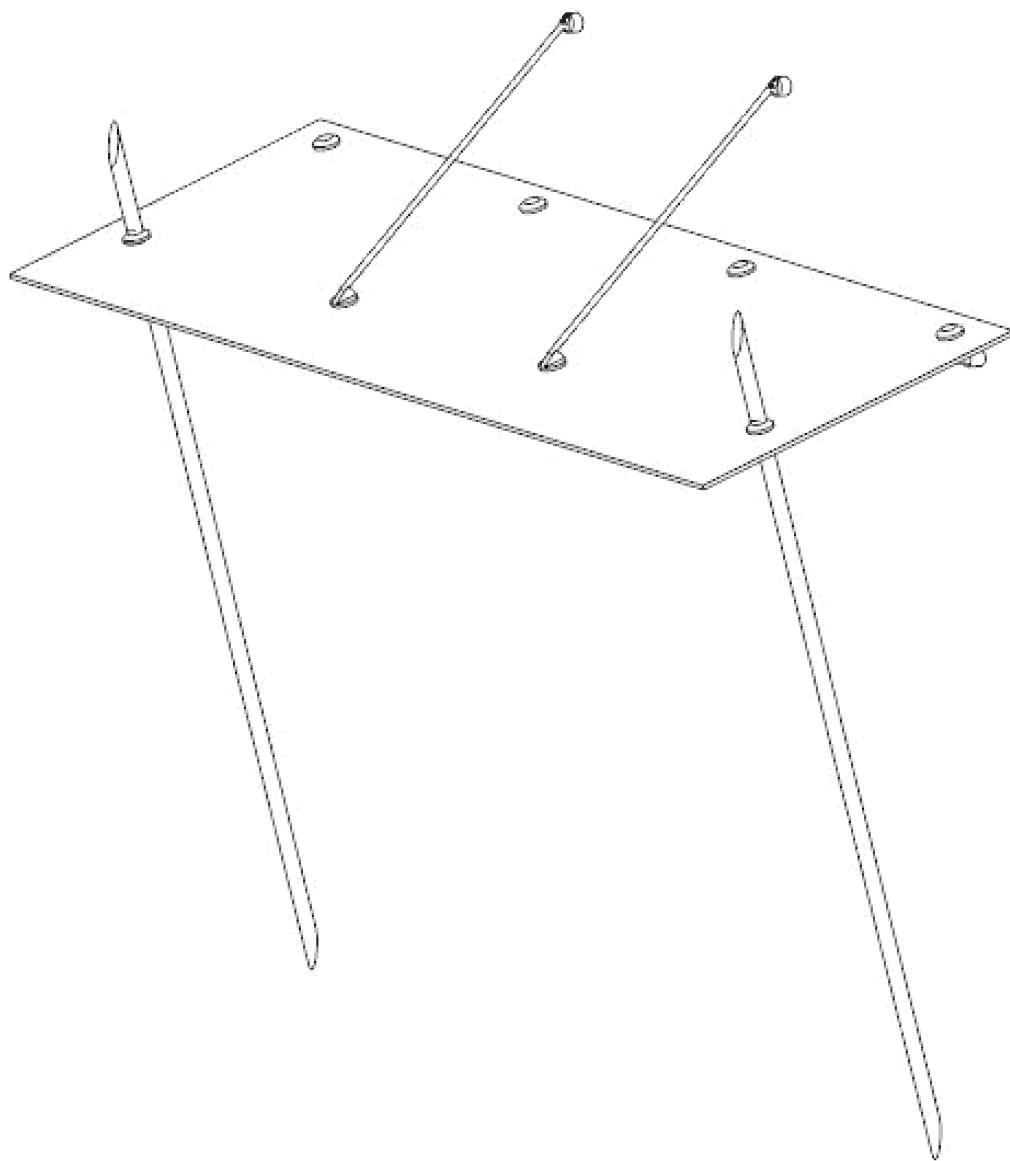

Vordach Modell Freiburg

Straub Vordach-Design

Vordach Modell Freiburg

Pulldach
mit Edelstahlsäulen
und System-Glashaltern sowie Wandhaltern
mit Verbund-Sicherheits-Glas

Vordach-Design
Ing. Toralf Straub
Bahnhofstraße 16
14612 Falkensee

Vordach Modell Freiburg

Straub Vordach-Design

- das Vordach ist wartungsfrei
- die Tragbügel werden aus Edelstahlrohr gefertigt
- die Wandbefestigung erfolgt mit Gewindestangen
- sämtliche Systemteile wie Glas- und Wandhalter sind aus Edelstahl
- die Eindeckung erfolgt mit Verbund-Sicherheits-Glas
- statischer Nachweis für die Konstruktion lieferbar
- statischer Nachweis für empf. Glasdicke lieferbar

- Sondermaße lieferbar
- jederzeit individuelle Beratung

Standartmaße:

Anzahl Tragbügel:	Dachgrößen im mm:	Dachgrößen im mm:	Dachgrößen im mm:	Eindeckung:	Art:	Befestigungspunkte:
4 Stück	2600 x 800	2600 x 1000	2600 x 1200	2x6 mm	VSG Glas	8
4 Stück	2800 x 800	2600 x 1000	2600 x 1200	2x6 mm	VSG Glas	8
4 Stück	3000 x 800	2600 x 1000	n.l.	2x6 mm	VSG Glas	8