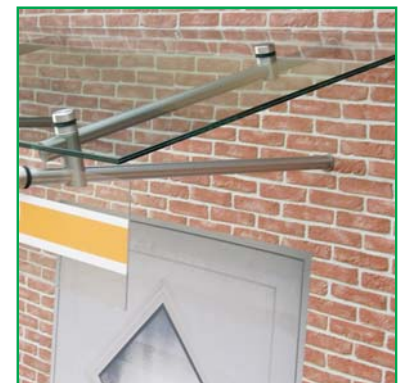

Bankverbindung:
MBS Potsdam
Kto: 38 12 01 77 16
BLZ: 160 500 00

Werbe-Vordach Modell Frankfurt

Straub Vordach-Design

Maße

Dachbreite B x Dachausladung T	Bügelabstand BA	Dachhöhe (Glas) DH	Überstand Ü
beliebige Breite x 1000 mm	1000mm	466mm	300mm
beliebige Breite x 1200 mm	1000mm	466mm	300mm

- das Vordach ist wartungsfrei
- die Tragbügel werden aus Edelstahl-Vollmaterial gefertigt
- die Wandbefestigung erfolgt mit Gewindestangen
- sämtliche Systemteile wie Glas- und Wandhalter sind aus Edelstahl
- die Eindeckung erfolgt mit Verbund-Sicherheits-Glas
- Werbefläche auf Wunsch aus 100% schlagsicherem Kunststoffglas
- statischer Nachweis für die Konstruktion lieferbar
- statischer Nachweis für empf. Glasdicke lieferbar