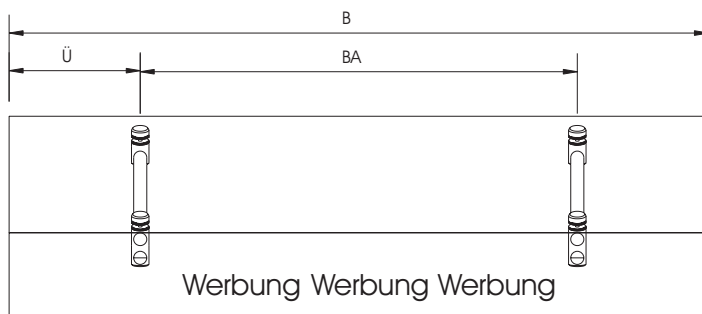

Bankverbindung:
MBS Potsdam
Kto: 38 12 01 77 16
BLZ: 160 500 00

Werbe-Vordach Modell Frankfurt

Straub Vordach-Design

Maße

Dachbreite B x Dachausladung T	Bügelabstand BA	Dachhöhe (Glas) DH	Überstand Ü
beliebige Breite x 1000 mm	1000mm	466mm	300mm
beliebige Breite x 1200 mm	1000mm	466mm	300mm