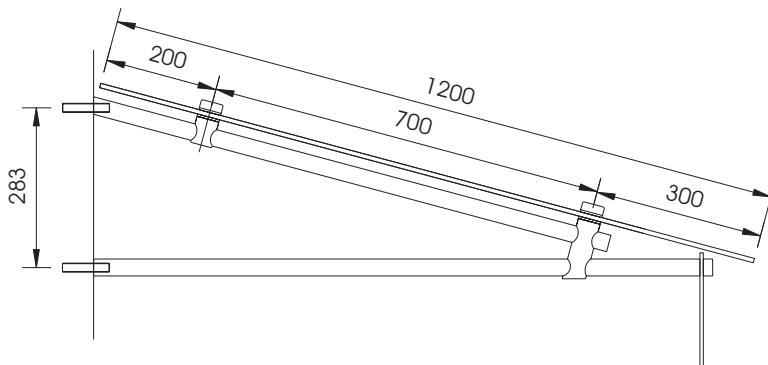

Bankverbindung:
MBS Potsdam
Kto: 38 12 01 77 16
BLZ: 160 500 00

Werbe-Vordach Modell Frankfurt

Straub Vordach-Design

Maße

Dachbreite B x Dachausladung T	Bügelabstand BA	Dachhöhe (Glas) DH	Überstand Ü
beliebige Breite x 1000 mm	1000mm	466mm	300mm
beliebige Breite x 1200 mm	1000mm	466mm	300mm