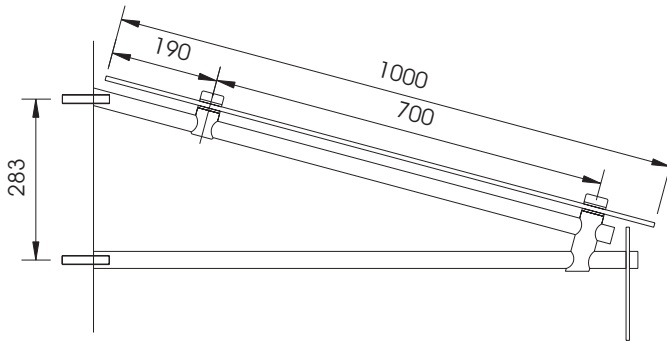

Bankverbindung:
MBS Potsdam
Kto: 38 12 01 77 16
BLZ: 160 500 00

Werbe-Vordach Modell Frankfurt

Straub Vordach-Design

Maße

Dachbreite B x Dachausladung T	Bügelabstand BA	Dachhöhe (Glas) DH	Überstand Ü
beliebige Breite x 1000 mm	1000mm	466mm	300mm
beliebige Breite x 1200 mm	1000mm	466mm	300mm