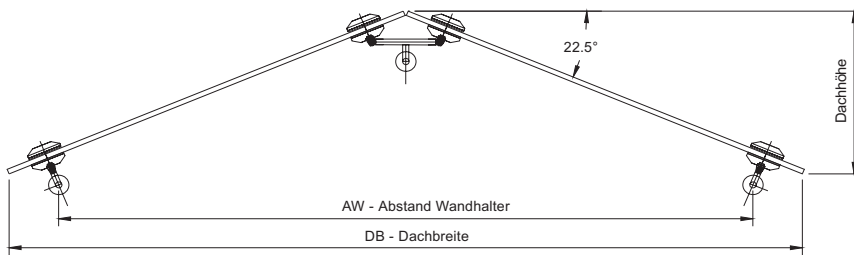

Straub Vordach-Design

Vordach Modell Erfurt

- das Vordach ist wartungsfrei
- die Wandbefestigung erfolgt mit Gewindestangen
- sämtliche Systemteile wie Glas- und Wandhalter sind aus Edelstahl
- die Eindeckung erfolgt mit Verbund-Sicherheits-Glas
- die Dachneigung ist individuell einstellbar

- Sondermaße lieferbar
- jederzeit individuelle Beratung

Standardmaße

Dachbreite x Dachausladung	Dachhöhe	Dachneigung	Höhe Wandhalter	Abstand Wandhalter
1600 x 800	340	22,5°	258	1400
1800 x 800	381	22,5°	258	1400
2000 x 800	423	22,5°	300	1600