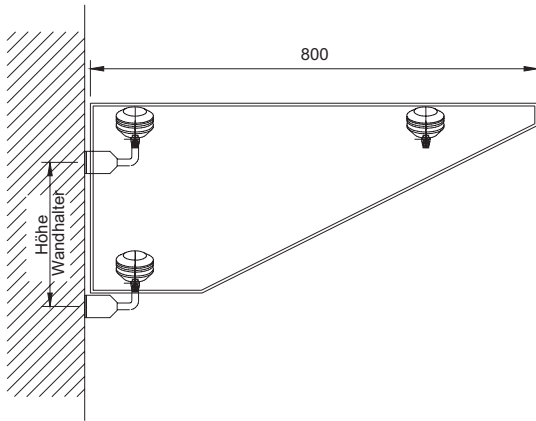

Straub Vordach-Design

Vordach Modell Erfurt

- das Vordach ist wartungsfrei
- die Wandbefestigung erfolgt mit Gewindestangen
- sämtliche Systemteile wie Glas- und Wandhalter sind aus Edelstahl
- die Eindeckung erfolgt mit Verbund-Sicherheits-Glas
- die Dachneigung ist individuell einstellbar

- Sondermaße lieferbar
- jederzeit individuelle Beratung

Standardmaße

Dachbreite x Dachausladung	Dachhöhe	Dachneigung	Höhe Wandhalter	Abstand Wandhalter
1600 x 800	340	22,5°	258	1400
1800 x 800	381	22,5°	258	1400
2000 x 800	423	22,5°	300	1600